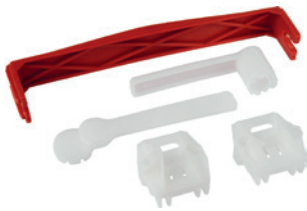

Reparaturatz, Fensterheber

Reparaturatz, Fensterheber

passend für: VW SEAT

Version	Einbauseite	LE	Artikel-Nr.
Lupo Polo Cordoba Ibiza Arosa	beidseitig	 1	50269100

Reparaturatz, Fensterheber

passend für: VW SEAT Info: mit Montagewerkzeug

Version	Einbauseite	LE	Artikel-Nr.
Golf IV Bora Ibiza	beidseitig	 1	50269105

Reparaturatz, Fensterheber

passend für: AUDI

Version	Einbauseite	LE	Artikel-Nr.
A3 A6	beidseitig	 1	50269101

Reparaturatz, Fensterheber

passend für: AUDI Info: mit Montagewerkzeug

Version	Einbauseite	LE	Artikel-Nr.
A4	beidseitig	 1	50269109

Reparaturset, Fensterheber

Reparaturset, Fensterheber

passend für: VW
AUDI
SKODA

Version	Einbauseite		LE	Artikel-Nr.
Passat Polo A4 Superb	links		1	50269102
	rechts		1	50269103

Reparaturset, Fensterheber

passend für: VW **Info:** mit Montagewerkzeug
SEAT
SKODA

Version	Einbauseite		LE	Artikel-Nr.
New Beetle Toledo Leon Fabia	beidseitig		1	50269104

Reparaturset, Fensterheber

passend für: VW **Info:** mit Montagewerkzeug
SEAT
SKODA