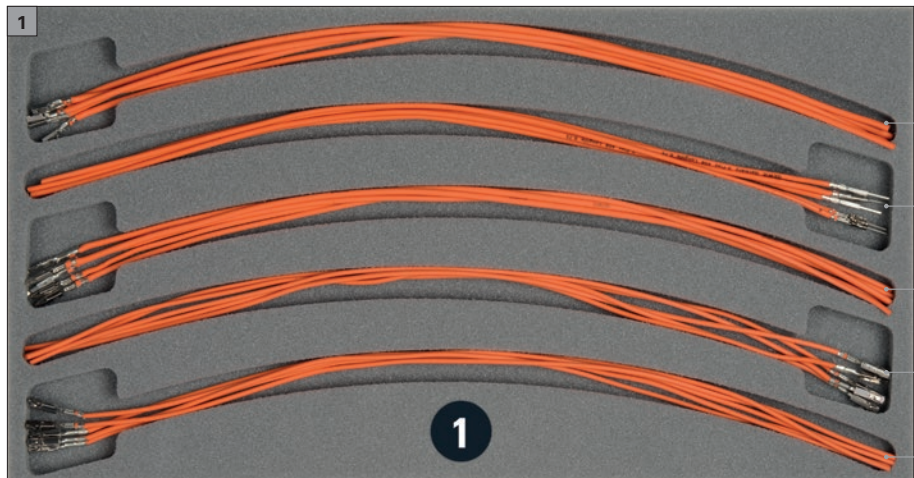

RepLine
Sortiment, Reparaturkabel
Assortment, repair cable
Assortiment, câble de réparation

 **HERTH+BUSS**

- 51277207
5 Stück
- 51277211
5 Stück
- 51277209
5 Stück
- 51277214
5 Stück
- 51277215
5 Stück

- 51277213
5 Stück
- 51277203
5 Stück
- 51277216
5 Stück
- 51277217
5 Stück
- 51277220
5 Stück

- 51277201
5 Stück
- 51277228
5 Stück
- 51277221005
5 Stück
- 51277223005
5 Stück
- 51277225005
5 Stück

50282053
ELA 3,6
50 Stück

50282028
ELA 4
50 Stück

50282023
ELA 5,2
50 Stück

50282058
ELA 5,4
50 Stück

50282044
ELA 7,2
50 Stück

Empty space for a product listing.

50252552
Quetsch-Schrumpfverbinder
0,5 – 1,5 mm²
75 Stück