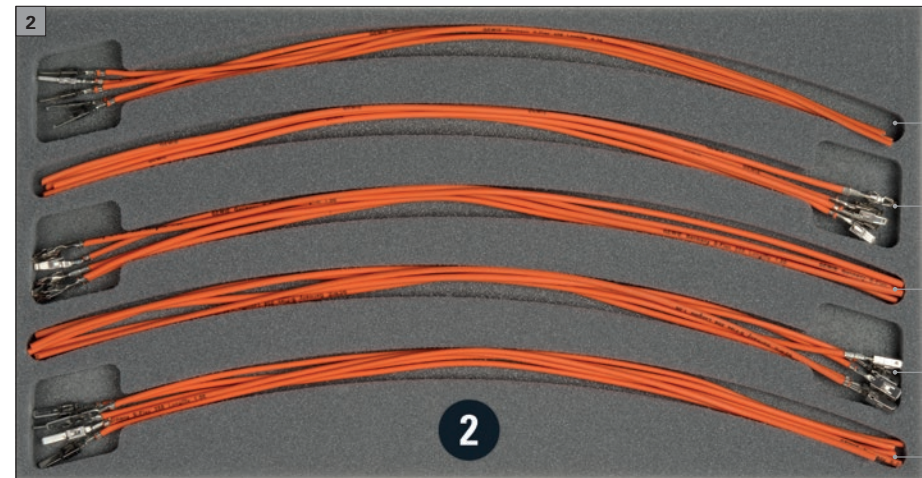

RepLine
Sortiment, Reparaturkabel
Assortment, repair cable
Assortiment, câble de réparation

 **HERTH+BUSS**

- 51277207
5 Stück
- 51277211
5 Stück
- 51277209
5 Stück
- 51277214
5 Stück
- 51277215
5 Stück

- 51277213
5 Stück
- 51277203
5 Stück
- 51277216
5 Stück
- 51277217
5 Stück
- 51277220
5 Stück

- 51277201
5 Stück
- 51277228
5 Stück
- 51277221005
5 Stück
- 51277223005
5 Stück
- 51277225005
5 Stück

50282053
ELA 3,6
50 Stück

50282028
ELA 4
50 Stück

50282023
ELA 5,2
50 Stück

50282058
ELA 5,4
50 Stück

50282044
ELA 7,2
50 Stück

Empty space for a product listing.

50252552
Quetsch-Schrumpfverbinder
0,5 – 1,5 mm²
75 Stück