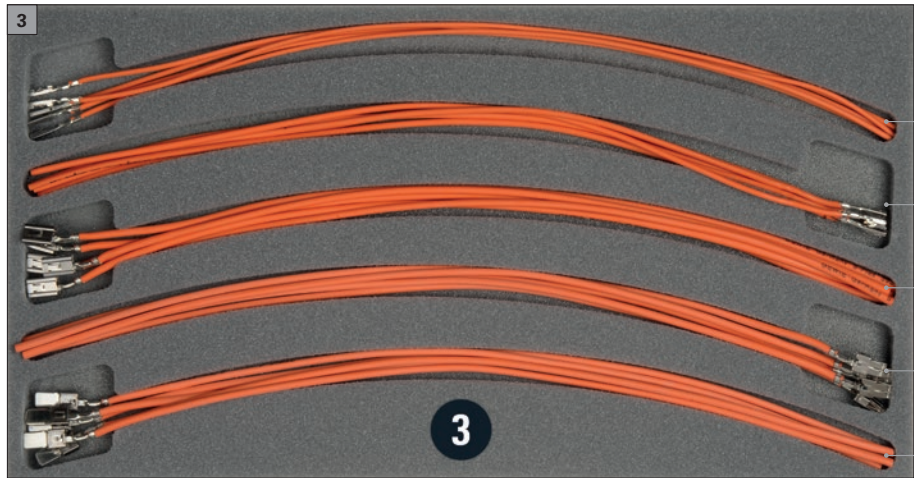

RepLine
Sortiment, Reparaturkabel
Assortment, repair cable
Assortiment, câble de réparation

 **HERTH+BUSS**

- 51277207
5 Stück
- 51277211
5 Stück
- 51277209
5 Stück
- 51277214
5 Stück
- 51277215
5 Stück

- 51277213
5 Stück
- 51277203
5 Stück
- 51277216
5 Stück
- 51277217
5 Stück
- 51277220
5 Stück

- 51277201
5 Stück
- 51277228
5 Stück
- 51277221005
5 Stück
- 51277223005
5 Stück
- 51277225005
5 Stück

50282053
ELA 3,6
50 Stück

50282028
ELA 4
50 Stück

50282023
ELA 5,2
50 Stück

50282058
ELA 5,4
50 Stück

50282044
ELA 7,2
50 Stück

Empty space for a product listing.

50252552
Quetsch-Schrumpfverbinder
0,5 – 1,5 mm²
75 Stück