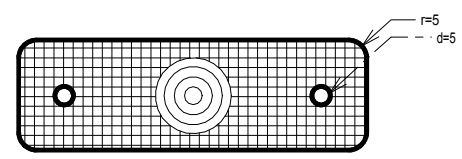

Positionsleuchte WEISS inkl. P&R (Press + ready) Schnellkontaktierung EINBAUVERSION

	ZUBEHÖR:	
1 Stk.	5971-00	Verschlußhül. P&R Syst.

"c"	100930	wg	Katnr. 68-5023-01 wurde hinzugefügt
"b"	000417	hm	war 2128-15 / 2128-16
"a"	980617	hm	war wie Katnr.: 31-5014-050

INDEX	Datum	Name	Änderung
gez.	980113	hm	Bestell-Nr. 31-5004-00
gepr.	101011	HM	
Prüfart.	60 508		

Etikettierung: C
lt. AAW 112.01

24 VOLT
ADR/PVC für Zone 2

Standard Kundenspez.

KundenNr.: