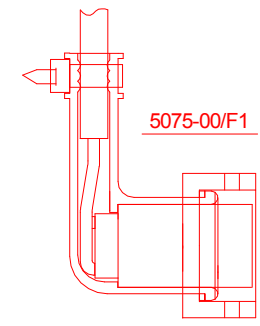

Positionsleuchte WEISS inkl. P&R (Press + ready) Schnellkontaktierung EINBAUVERSION

	ZUBEHÖR:	
1 Stk.	5971-00	Verschlußhül. P&R Syst.

"c"	100930	wg	Katnr. 68-5023-01 wurde hinzugefügt
"b"	000417	hm	war 2128-15 / 2128-16
"a"	980617	hm	war wie Katnr.: 31-5014-050

INDEX	Datum	Name	Änderung
gez.	980113	hm	Bestell-Nr. 31-5004-00
gepr.	101011	HM	
Prüfart.	60 508		

Etikettierung: C
lt. AAW 112.01

24 VOLT
ADR/PVC für Zone 2

Standard Kundenspez.

KundenNr.: