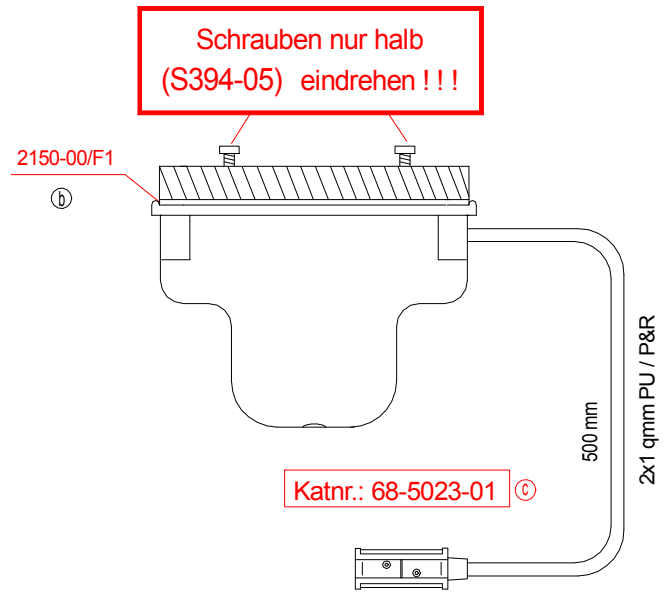

Positionsleuchte WEISS inkl. P&R (Press + ready) Schnellkontaktierung EINBAUVERSION

	ZUBEHÖR:	
1 Stk.	5971-00	Verschlußhül. P&R Syst.

"c"	100930	wg	Katnr. 68-5023-01 wurde hinzugefügt
"b"	000417	hm	war 2128-15 / 2128-16
"a"	980617	hm	war wie Katnr.: 31-5014-050

INDEX	Datum	Name	Änderung
gez.	980113	hm	Bestell-Nr. 31-5004-00
gepr.	101011	HM	
Prüfart.	60 508		

Etikettierung: C
lt. AAW 112.01

24 VOLT
ADR/PVC für Zone 2

Standard Kundenspez.

KundenNr.: