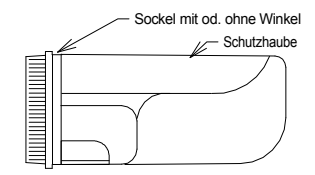

Positionsleuchte WEISS inkl. P&R (Press + ready) Schnellkontaktierung EINBAUVERSION

	ZUBEHÖR:	
1 Stk.	5971-00	Verschlußhül. P&R Syst.

"c"	100930	wg	Katnr. 68-5023-01 wurde hinzugefügt
"b"	000417	hm	war 2128-15 / 2128-16
"a"	980617	hm	war wie Katnr.: 31-5014-050