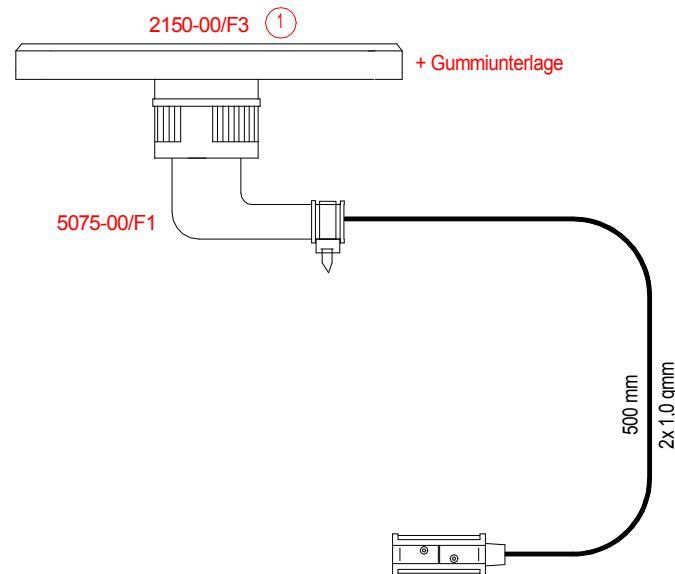

Pos. Leuchten WEISS inkl. Rückstrahler VORNE OBEN
mit kurzem Anschluß für LINKS und RECHTS

24 VOLT

Version ADR

Glühlampen 24V 4W

f. Lampenhals

2	110831	es	Zubehör entfällt
1	020926	hm	war 2150-00, 2128-19 und 2128-22
Rev.Nr.:	Datum	Name	Änderung

gez.	980318	KA	Material-Nr. 31-5004-04	Drehmoment: Nm:	Drehmoment: Nm:	Drehmoment: Nm:	Sparte: 24 VOLT ADR für Zone 2	<input type="checkbox"/> Standard <input checked="" type="checkbox"/> Kundenspez.	Kundenmaterial Nr.:	
Prod. Freigabe	110831	JP								
Prüfart.	60	508								