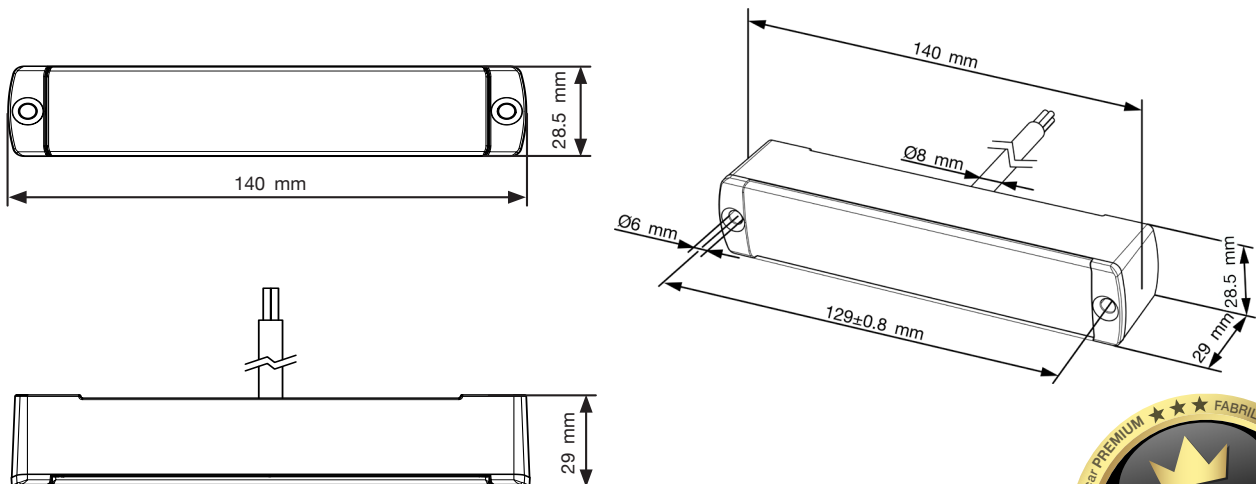

ZEICHNUNG DRAWING

PRODUKTDATEN PRODUCT DATA

ABMESSUNGEN DIMENSIONS		140 x 29 x 28.5 MM	
VERTIKALER UND HORIZONTALER ANBAU VERTICAL AND HORIZONTAL MOUNTING		✓	
SPANNUNGSBEREICH: VOLTAGE RANGE:		9V - 33V	
NENNSPANNUNG: NOMINAL VOLTAGE:		12V / 24V DC	
LEISTUNGS-AUFNAHME BEI NENN-SPANNUNG POWER CONSUMPTION NOMINAL VOLTAGE: (W (WATT)) (V (VOLT))	A	BLINKER: DIRECTION INDICATOR:	0.15A / 1.8W (12V) 0.12A / 3W (24V)
		RÜCKLICHT: TAIL LIGHT:	0.03A / 0.4W (12V) 0.02A / 0.5W (24V)
	B	BREMSLICHT: STOP LIGHT:	0.3A / 3.6W (12V) 0.16A / 3.9W (24V)
		NEBELSCHLUSSLICHT: FOG LIGHT:	0.2A / 2.4W (12V) 0.12A / 2.8W (24V)
	C	RÜCKFAHRLICHT: REVERSE LIGHT:	0.29A / 3.5W (12V) 0.15A / 3.6W (24V)
	D	NEBELSCHLUSSLICHT: FOG LIGHT:	0.18A / 2.2W (12V) 0.10A / 2.5W (24V)
		RÜCKFAHRLICHT: REVERSE LIGHT:	0.3A / 3.6W (12V) 0.16A / 3.9W (24V)
	VERPOLSCHUTZ: REVERSE POLARITY PROTECTION:		✓
MATERIAL: MATERIAL:	GEHÄUSE: HOUSING:	PC	
	LICHTSCHEIBE: LENS:	PC	
TEMPERATURBEREICH: TEMPERATURE RANGE:		-40°C~ +50°C	
SCHUTZART: PROTECTION CLASSIFICATION:		IP 6K9K	
		ADR Zone 2	
EMV-ZULASSUNG: EMC APPROVAL:		10R 06 (E9) 2235	
		ISO 13766-2	
TYPENGENEHMIGUNG: TYPE APPROVAL:		A	148 R-00 S1 R1 2a (E9) 1032
		B	148 R-00 AR F1 (E9) 1030
		C	148 R-00 F1 (E9) 1031
		D	148 R-00 AR (E9) 1029