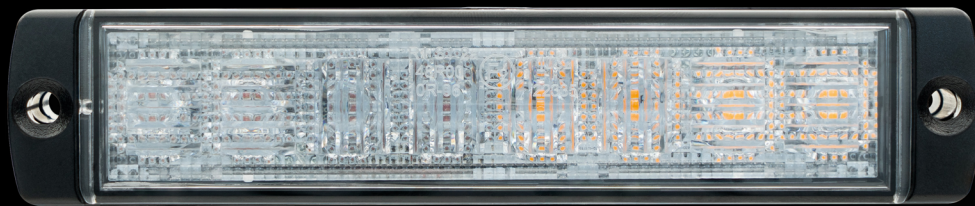

MiniFAB

HECKLEUCHE
REAR LAMP

RÜCKFAHR- NEBELSCHLUSSLEUCHE
REVERSE - FOG LAMP

NEBELSCHLUSSLEUCHE
FOG LAMP

RÜCKFAHRLEUCHE
REVERSE LAMP

VARIANTEN VARIANTS

HECKLEUCHE REAR LAMP

- Blinklicht**
Direction indicator
- Rücklicht**
Tail light
- Bremslicht**
Stop light

RÜCKFAHR- NEBELSCHLUSSLEUCHE REVERSE - FOG LAMP

- Rückfahrlicht**
Reverse light
- Nebelschlusslicht**
Fog light

NEBELSCHLUSSLEUCHE FOG LAMP

- Nebelschlusslicht**
Fog light

RÜCKFAHRLEUCHE REVERSE LAMP

- Rückfahrlicht**
Reverse light

ZEICHNUNG DRAWING

PRODUKTDATEN PRODUCT DATA

ABMESSUNGEN DIMENSIONS		140 x 29 x 28.5 MM	
VERTIKALER UND HORIZONTALER ANBAU VERTICAL AND HORIZONTAL MOUNTING		✓	
SPANNUNGSBEREICH: VOLTAGE RANGE:		9V - 33V	
NENNSPANNUNG: NOMINAL VOLTAGE:		12V / 24V DC	
LEISTUNGS-AUFNAHME BEI NENN-SPANNUNG POWER CONSUMPTION NOMINAL VOLTAGE: (W (WATT)) (V (VOLT))	A	BLINKER: DIRECTION INDICATOR:	0.15A / 1.8W (12V) 0.12A / 3W (24V)
		RÜCKLICHT: TAIL LIGHT:	0.03A / 0.4W (12V) 0.02A / 0.5W (24V)
	B	BREMSLICHT: STOP LIGHT:	0.3A / 3.6W (12V) 0.16A / 3.9W (24V)
		NEBELSCHLUSSLICHT: FOG LIGHT:	0.2A / 2.4W (12V) 0.12A / 2.8W (24V)
	C	RÜCKFAHRLICHT: REVERSE LIGHT:	0.29A / 3.5W (12V) 0.15A / 3.6W (24V)
	D	NEBELSCHLUSSLICHT: FOG LIGHT:	0.18A / 2.2W (12V) 0.10A / 2.5W (24V)
		RÜCKFAHRLICHT: REVERSE LIGHT:	0.3A / 3.6W (12V) 0.16A / 3.9W (24V)
	VERPOLSCHUTZ: REVERSE POLARITY PROTECTION:		✓
MATERIAL: MATERIAL:	GEHÄUSE: HOUSING:	PC	
	LICHTSCHEIBE: LENS:	PC	
TEMPERATURBEREICH: TEMPERATURE RANGE:		-40°C~ +50°C	
SCHUTZART: PROTECTION CLASSIFICATION:		IP 6K9K	
		ADR Zone 2	
EMV-ZULASSUNG: EMC APPROVAL:		10R 06 (E9) 2235	
		ISO 13766-2	
TYPENGENEHMIGUNG: TYPE APPROVAL:		A	148 R-00 S1 R1 2a (E9) 1032
		B	148 R-00 AR F1 (E9) 1030
		C	148 R-00 F1 (E9) 1031
		D	148 R-00 AR (E9) 1029