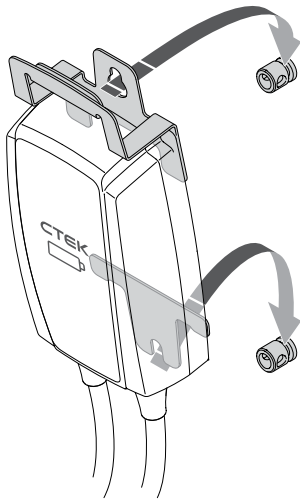

ABSCHLIESSBARE UND ÜBERSICHTLICHE KABELAUFBEWAHRUNG FÜR IHR NJORD® GO

Der NJORD® GO WALL MOUNT ist eine sichere, abschließbare Aufbewahrungsvorrichtung für Ihr NJORD® GO für einen einfachen Zugriff auf den EVSE und eine übersichtliche Aufbewahrung von Kabeln.

MATERIAL	Stahl 2 mm
FARBE	Schwarz
ENTHALTEN	2 lange Schrauben, 2 kurze Schrauben, 1 obere Halterung, 1 untere Halterung, 1 große Befestigungsschraube, 1 kleine Befestigungsschraube.
ARTIKELNUMMER	40-388

KEY FEATURES

- Robuste Blechaufhängung.
- Leicht zu entfernen und mitzunehmen.
- Eingebauter Griff.
- Mit Vorhängeschloss abschließbar.