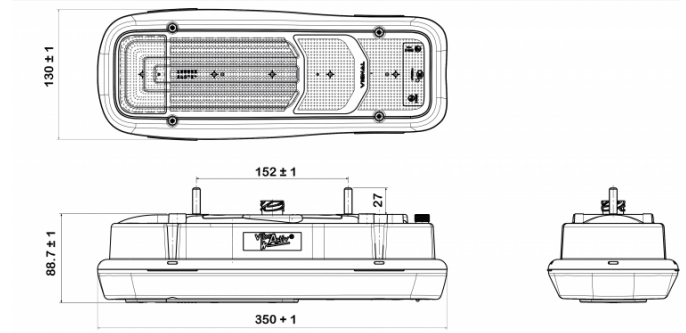

LC15 - Art. Num. 154220 / LC15 KV 31Dg / 5802980630 EZ / 5802980631 EZ

TECHNISCHE KENNDATEN

Marke	Vignal
Produkttyp	Komplette Leuchte
Hersteller	Iveco
Voltzahl	12V
Quelle	Glühbirnen
Anschlussstecker	AMP 1.5 - 7-polig hinten
Montagerichtung	Vertical
Seite	Links/Rechts
Form	Rechteckig
Befestigungsmittelabstand	152 mm
Länge	350 mm
Breite	130 mm
Hauptfunktionen	Blinker, Bremslicht, Schlusslicht, Rückfahrlicht, Nebelschlusslicht, Rückstrahler
CCC	CCC
Marktsegmente	Nutzfahrzeuge

ANDERE DISPLAYS

7 x 1.5 CONNECTOR		
DIN connector detail	Pinning in connector	Function
	1	Ground
	2	Tail
	3	Reverse
	4	Indicator
	5	Stop
	6	Fog
	7	Not used

ZUBEHÖR

D11868
CONN - Reparatursatz
für Heckleuchten
Anschlusstecker...

053730
LC15 - Lichtscheibe
Links/Rechts